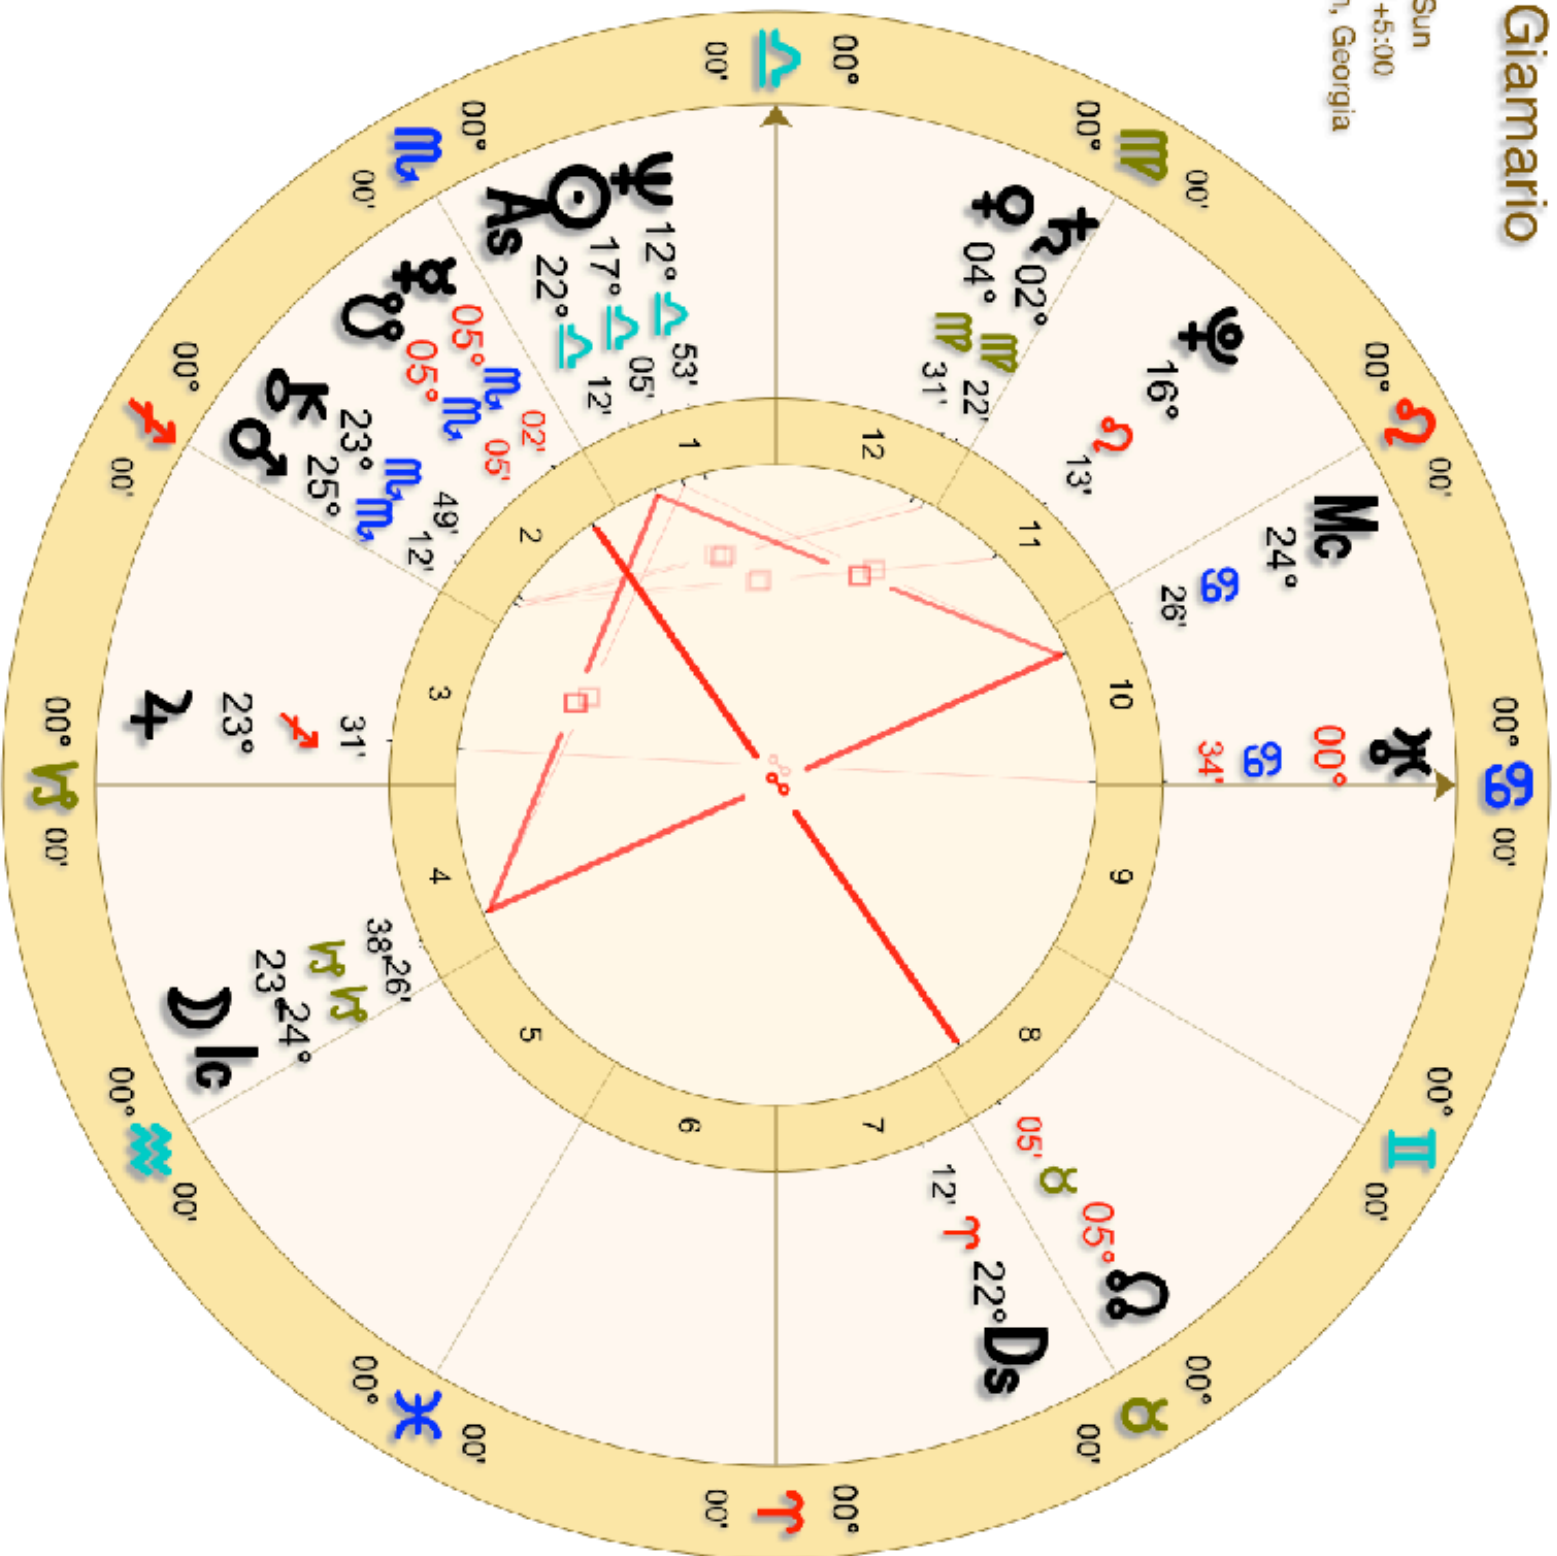

# Daniel Giamario

Natal

Oct 10 1948, Sun

7:07 AM EST +5:00

Atlanta, Fulton, Georgia

Tropical

Whole Sign

# Daniel Giamario

Natal

Oct 10, 1948, Sun

7:07 AM EST +5:00

Atlanta, Fulton, Georgia

Tropical

Placidus