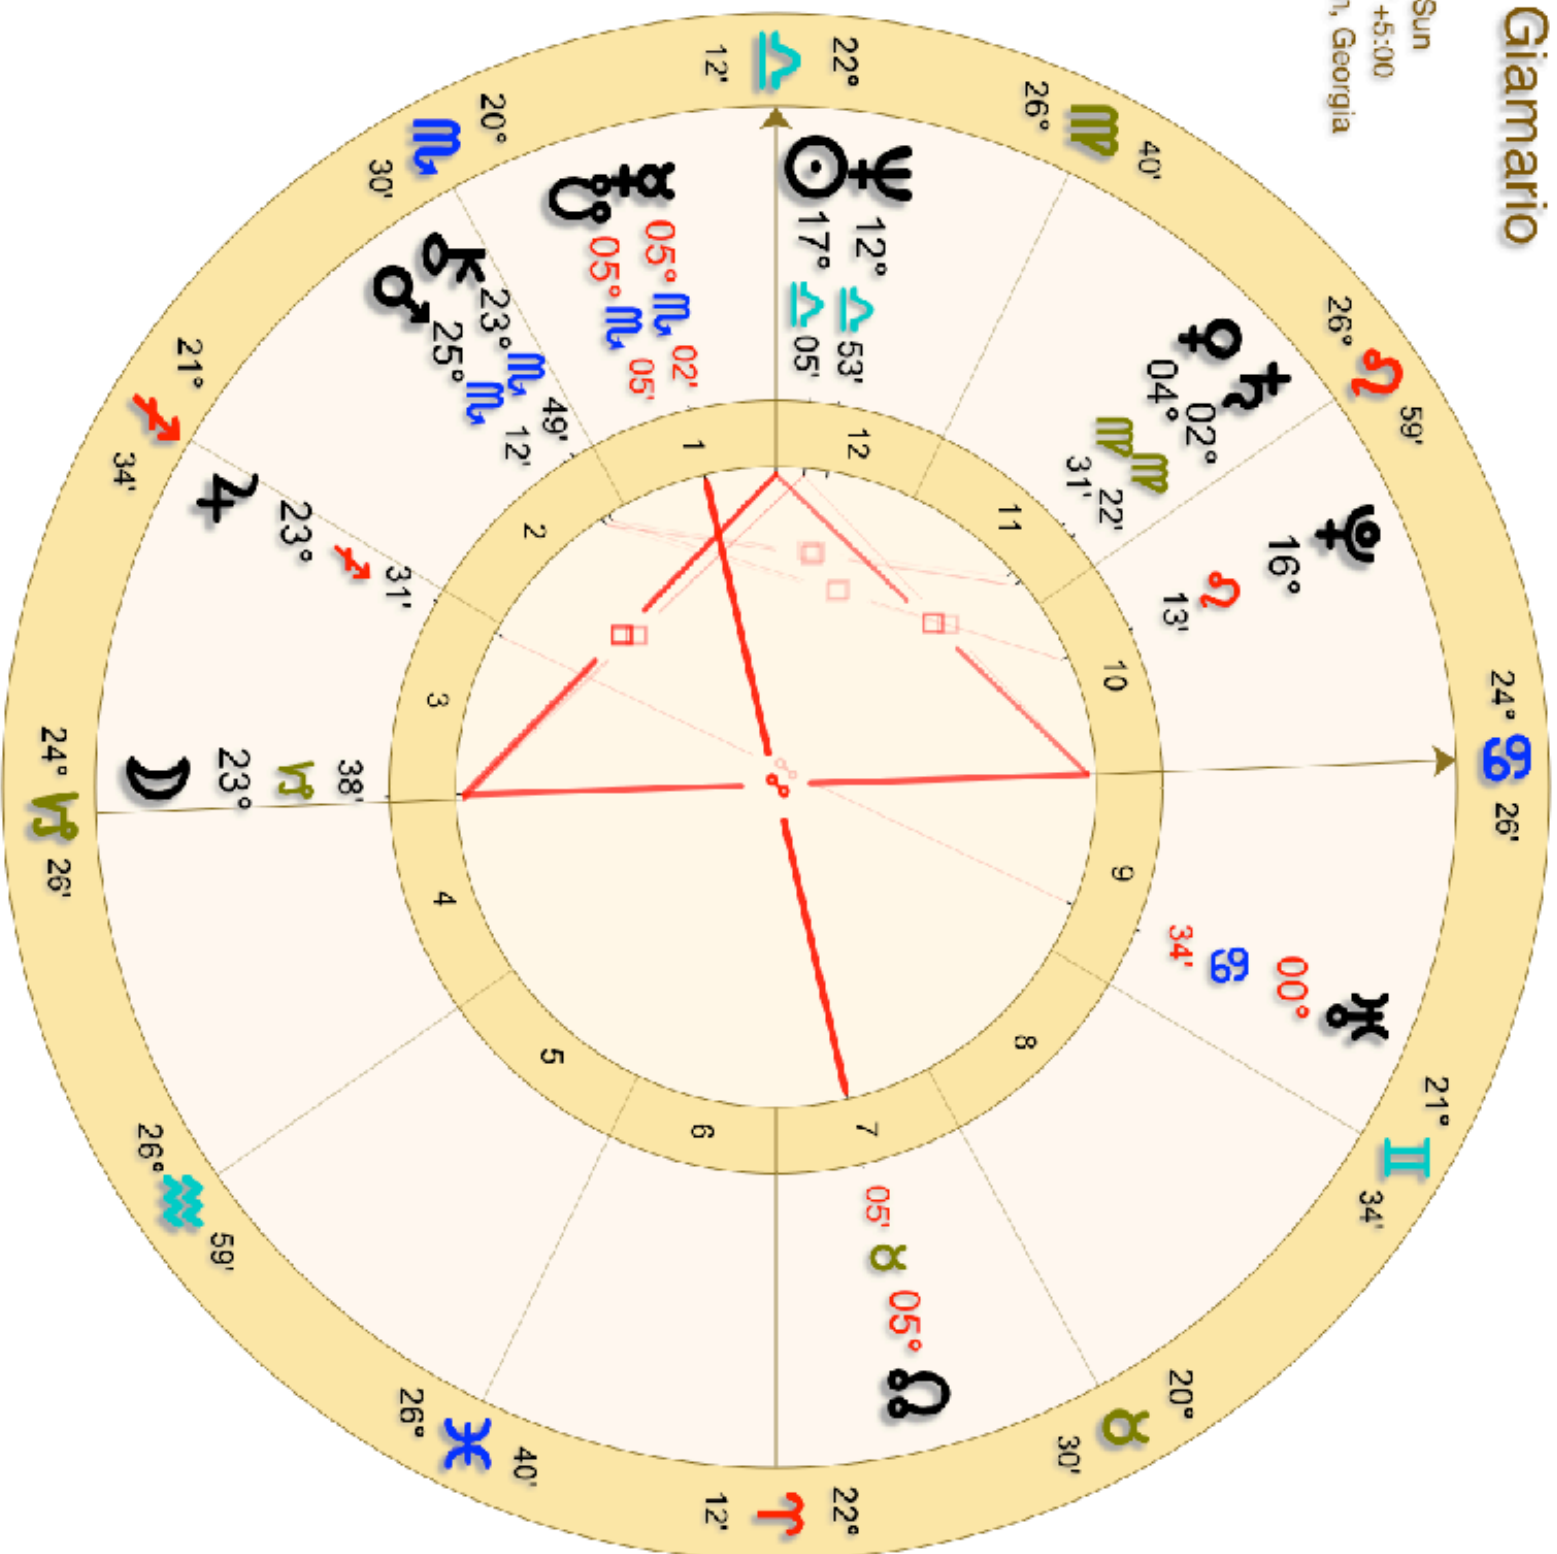

# Daniel Giamario

Natal

Oct 10 1948, Sun

7:07 AM EST +5:00

Atlanta, Fulton, Georgia

Tropical

Whole Sign

# Daniel Giamario

Natal

Oct 10, 1948, Sun

7:07 AM EST +5:00

Atlanta, Fulton, Georgia

Tropical

Placidus